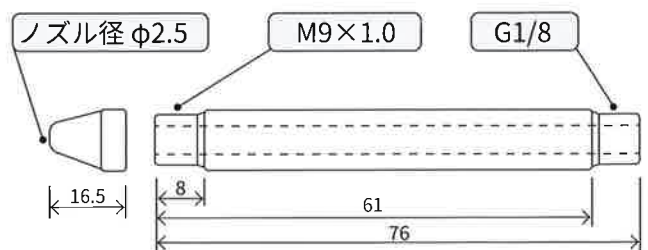

スマートパルスガン

- 【エアークロス 40% ダウン】
- 【パルスブローで強力エアークロス】
- 【効率良く水・ゴミを除去】
- 【先端だけでパルス効果】
- 【電気不要】
- 【OSHA 規格準拠】

“手軽に” “低コスト”
大幅な固定費の削減ができます！

通常ブローとパルスブローとの比較

エアークロス削減 → コンプレッサー稼働削減 → 電気代低減

仕様

型式	CSK-03
仕様流体	圧縮空気
仕様圧力	0.4 ~ 0.6Mpa (常圧)
仕様温度	5 ~ 60°C
寸法	W170×D25×H140
重量	230g
ノズル径	Φ2.5
配管接続部	Rc1/4

デモ機貸出可

パルス先端寸法

※裏面もご覧ください。