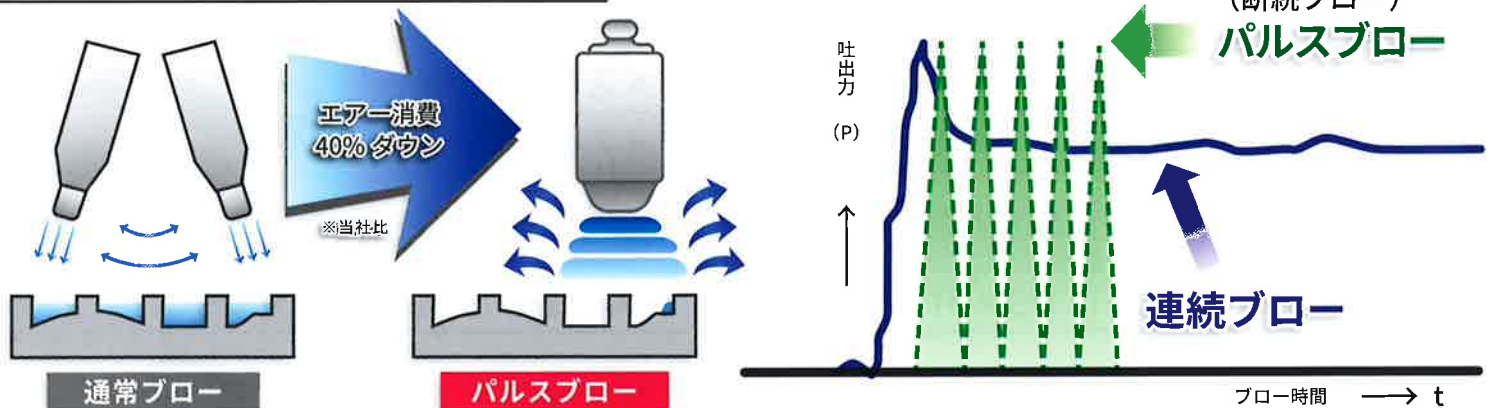

スマートパルスガン

- 【エアークロス 40% ダウン】
- 【パルスブローで強力エアークロス】
- 【効率良く水・ゴミを除去】
- 【先端だけでパルス効果】
- 【電気不要】
- 【OSHA 規格準拠】

“手軽に” “低コスト”
大幅な固定費の削減ができます！

通常ブローとパルスブローとの比較

エアークロス削減 → コンプレッサー稼働削減 → 電気代低減

仕様

型式	CSK-03
仕様流体	圧縮空気
仕様圧力	0.4 ~ 0.6Mpa (常圧)
仕様温度	5 ~ 60°C
寸法	W170×D25×H140
重量	230g
ノズル径	Φ2.5
配管接続部	Rc1/4